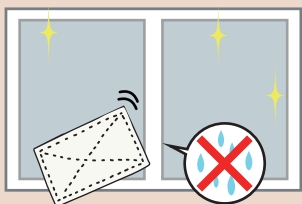

窓からの直射日光を程よくカット！

ドットスクリーンは取付カンタンな窓用遮熱シートです。

ドットスクリーン
窓・網戸用遮熱シート
Dot Screen

西日対策

プライバシー保護

長寿命

取付簡単

西日対策

穴あきシートが日を遮り、風を通します。貼るだけで簡単に窓の遮熱ができます！

サーモグラフィーによる検証

暑さを抑える！

内観

やさしい
木もれ日感

外からの視線
カット！

プライバシー保護

外側からは見えにくくなり、事務所や倉庫内のプライバシーを保護。

長寿命

すだれやよしずと比べ傷みにくく、耐久性に優れた長寿命素材を採用しています。

取付簡単

取付は簡単！シートは特注サイズ加工も可能ですので、窓に合わせて提供できます。

① サッシ枠、ガラス面、網面を清掃します

② 窓・網戸にドットスクリーンをあて取付位置を確認

③ 専用のテープを外側のサッシ枠に貼りつける

④ テープの剥離紙をはがし、シートを取り付ける

- 結露防止
- プライバシー保護
- 節電に貢献
- 優れた遮熱効果

ドットスクリーン

窓・網戸用遮熱シート

Dot Screen

外観

before

after

DIY感覚で
取付カンタン!