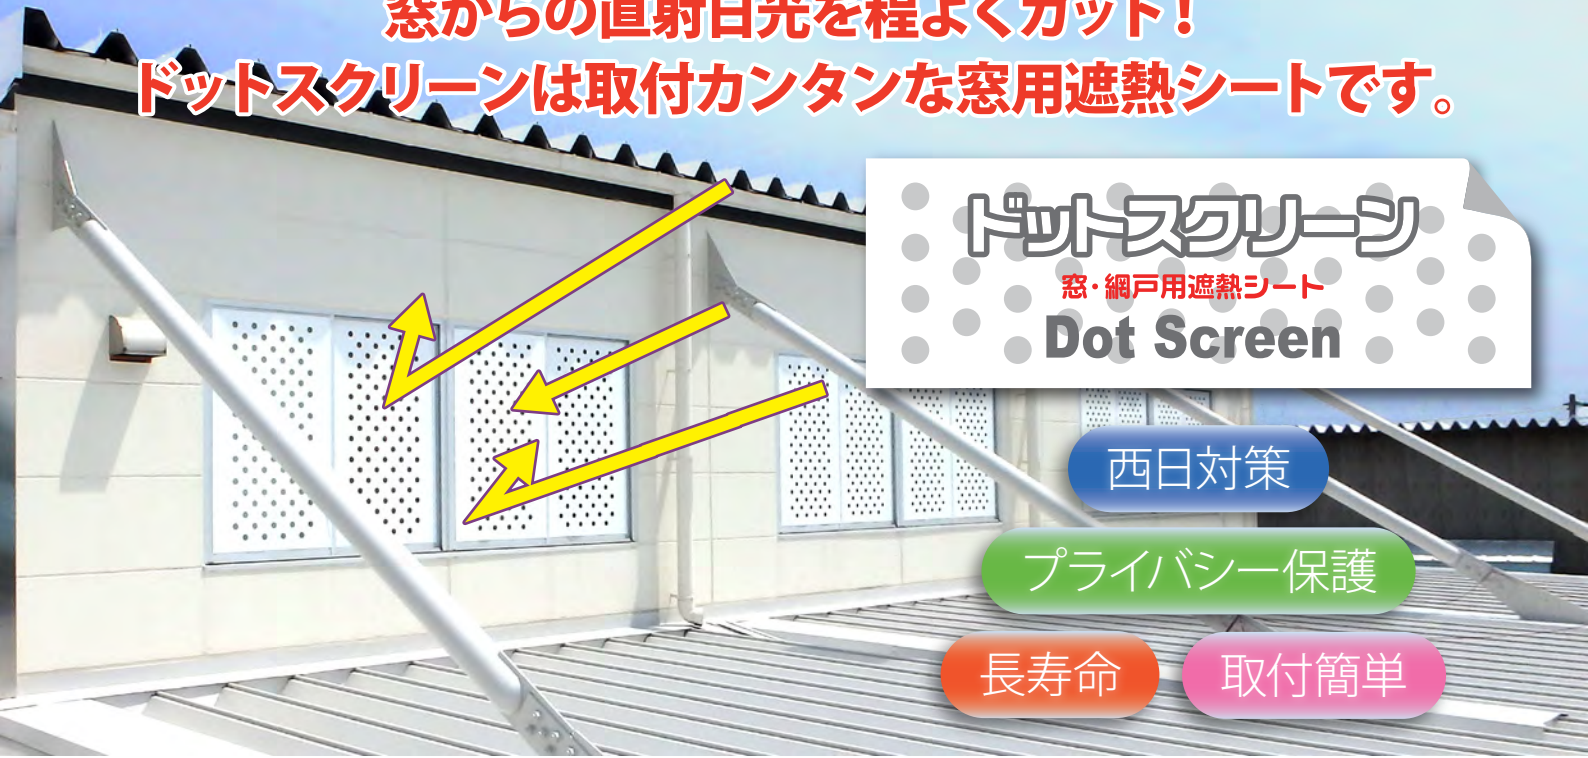

窓からの直射日光を程よくカット！

ドットスクリーンは取付カンタンな窓用遮熱シートです。

ドットスクリーン
窓・網戸用遮熱シート
Dot Screen

西日対策

プライバシー保護

長寿命

取付簡単

西日対策

穴あきシートが日を遮り、風を通します。貼るだけで簡単に窓の遮熱ができます！

サーモグラフィーによる検証

暑さを抑える！

内観

やさしい
木もれ日感

外からの視線
カット！

プライバシー保護

外側からは見えにくくなり、事務所や倉庫内のプライバシーを保護。

長寿命

すだれやよしずと比べ傷みにくく、耐久性に優れた長寿命素材を採用しています。

取付簡単

取付は簡単！シートは特注サイズ加工も可能ですので、窓に合わせて提供できます。

① サッシ枠、ガラス面、網面を清掃します

② 窓・網戸にドットスクリーンをあて取付位置を確認

③ 専用のテープを外側のサッシ枠に貼りつける

④ テープの剥離紙をはがし、シートを取り付ける

- 結露防止
- プライバシー保護
- 節電に貢献
- 優れた遮熱効果

ドットスクリーン

窓・網戸用遮熱シート

Dot Screen

外観

before

after

DIY感覚で
取付カンタン!