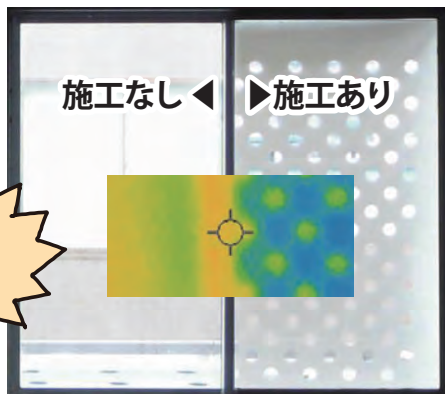

窓からの直射日光を程よくカット！

ドットスクリーンは取付カンタンな窓用遮熱シートです。

ドットスクリーン
窓・網戸用遮熱シート
Dot Screen

西日対策

プライバシー保護

長寿命

取付簡単

西日対策

穴あきシートが日を遮り、風を通します。貼るだけで簡単に窓の遮熱ができます！

サーモグラフィーによる検証

暑さを抑える！

内観

やさしい
木もれ日感

外からの視線
カット！

プライバシー保護

外側からは見えにくくなり、事務所や倉庫内のプライバシーを保護。

長寿命

すだれやよしずと比べ傷みにくく、耐久性に優れた長寿命素材を採用しています。

取付簡単

取付は簡単！シートは特注サイズ加工も可能ですので、窓に合わせて提供できます。

① サッシ枠、ガラス面、網面を清掃します

② 窓・網戸にドットスクリーンをあて取付位置を確認

③ 専用のテープを外側のサッシ枠に貼りつける

④ テープの剥離紙をはがし、シートを取り付ける

- 結露防止
- プライバシー保護
- 節電に貢献
- 優れた遮熱効果

ドットスクリーン

窓・網戸用遮熱シート

Dot Screen

外観

before

after

DIY感覚で
取付カンタン!