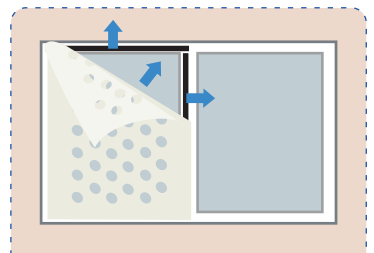

穴あきシートが日を遮り、風を通します。貼るだけで簡単に窓の遮熱ができます！

サーモグラフィーによる検証

暑さを抑える！

内観

やさしい
木もれ日感

外からの視線
カット！

プライバシー保護

外側からは見えにくくなり、事務所や倉庫内のプライバシーを保護。

長寿命

すだれやよしずと比べ傷みにくく、耐久性に優れた長寿命素材を採用しています。

取付簡単

取付は簡単！シートは特注サイズ加工も可能ですので、窓に合わせて提供できます。

① サッシ枠、ガラス面、網面を清掃します

② 窓・網戸にドットスクリーンをあて取付位置を確認

③ 専用のテープを外側のサッシ枠に貼りつける

④ テープの剥離紙をはがし、シートを取り付ける

- 結露防止
- プライバシー保護
- 節電に貢献
- 優れた遮熱効果

ドットスクリーン

窓・網戸用遮熱シート

Dot Screen

外観

before

after

DIY感覚で
取付カンタン!