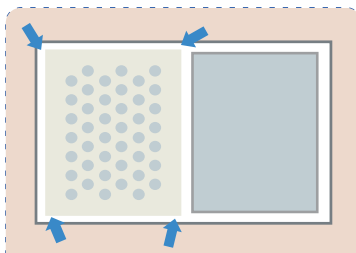

長寿命

すだれやよしずと比べ傷みにくく、耐久性に優れた長寿命素材を採用しています。

取付簡単

取付は簡単！シートは特注サイズ加工も可能ですので、窓に合わせて提供できます。

① サッシ枠、ガラス面、網面を清掃します

② 窓・網戸にドットスクリーンをあて取付位置を確認

③ 専用のテープを外側のサッシ枠に貼りつける

④ テープの剥離紙をはがし、シートを取り付ける

- 結露防止
- プライバシー保護
- 節電に貢献
- 優れた遮熱効果

ドットスクリーン

窓・網戸用遮熱シート

Dot Screen

外観

before

after

DIY感覚で
取付カンタン!

取扱カラー&サイズ

※特注サイズ・価格については別途お問い合わせください。

ホワイト

ライトブルー

M サイズ 1500mm × 950mm

L サイズ 2100mm × 950mm

リーフ

M サイズ 1500mm × 900mm